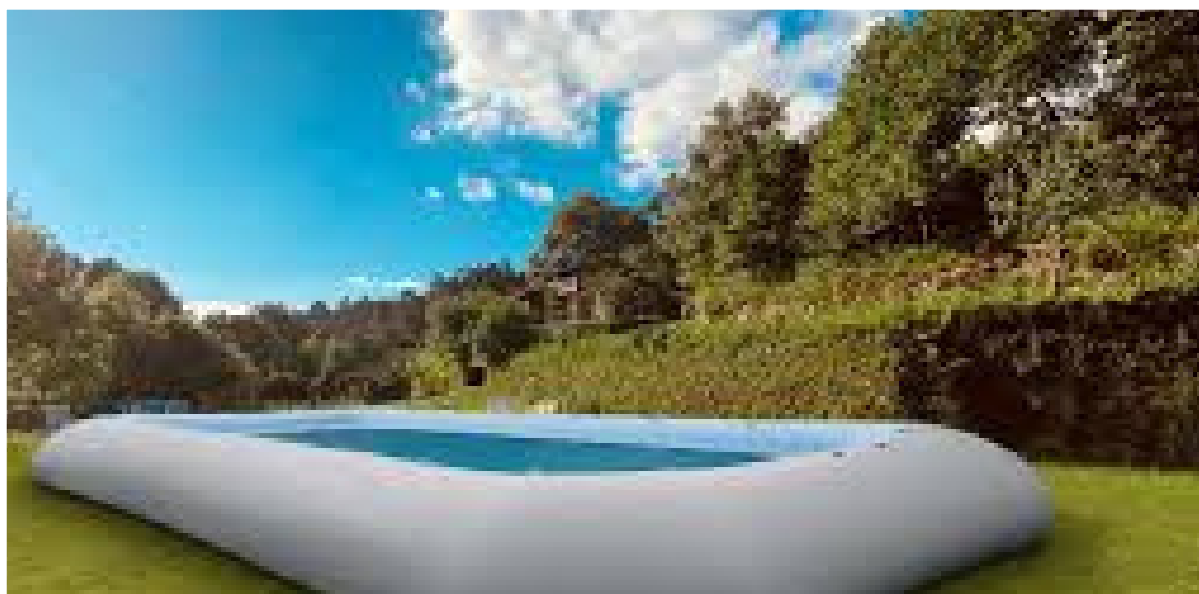

8 PARK

FICHA TÉCNICA

**DEFRUTE O SEU VERÃO EM PLENO
COM AS NOSSAS PISCINAS**

ECONÓMICAS - ECO-SUSTENTÁVEIS - ROBUSTAS

FICHA TÉCNICA

**SISTEMA
PLUG & PLAY
100% PORTÁTIL**

PREÇOS

Zodiac Original

| FORMA | MODELO | ALTURA | DIAMETRO AO SOLO | ÁREA DE NADO | CAPACIDADE DE ÁGUA EM m ³ |
|--|--------------------|--------|------------------|--------------|--------------------------------------|
|  | WINKY 4 | 1,20 | Ø 5,00 | Ø 3,80 | 12 |
| | WINKY 5/105 | 1,20 | Ø 6,30 | Ø 4,70 | 23 |
| | WINKY 5/120 | 1,25 | Ø 6,55 | Ø 4,70 | 24 |
| | WINKY 6 | 1,25 | Ø 7,50 | Ø 5,90 | 37 |
| | WINKY 8 | 1,30 | Ø 9,50 | Ø 7,75 | 50 |
|  | OVLIN 2000 | 1,10 | 5,00 x 7,00 | 3,00 x 5,80 | 25 |
| | OVLIN 3000 | 1,30 | 6,30 x 9,20 | 3,50 x 7,20 | 38 |
| | OVLIN 4000 | 1,30 | 7,30 x 11,20 | 4,50 x 9,20 | 50 |
|  | HIPPO 40 | 1,25 | 7,70 x 11,80 | 5,00 x 9,00 | 40 |
| | HIPPO 65 | 1,30 | 8,20 x 16,55 | 4,60 x 13,50 | 65 |

EQUIPAMENTO INCLUIDO

Material da estrutura:

- Uma piscina Zodiac Original não possui estrutura metálica ou cantos vivos. As suas formas arredondadas e a parede lisa, sólida e larga do tubo protegem as crianças de possíveis lesões.
- As dimensões e profundidade da piscina são ideais para aprender a nadar.
- Na integração acima do solo, a altura da piscina cria um obstáculo suficiente para cumprir todos os requisitos de segurança das piscinas privadas (altura superior a 1,10 m entre dois pontos de apoio) e a escada de elevação proíbe o acesso a crianças pequenas.
- Para maior conforto, a piscina está equipada com uma corda periférica que cria um verdadeiro corrimão em toda a volta da piscina.