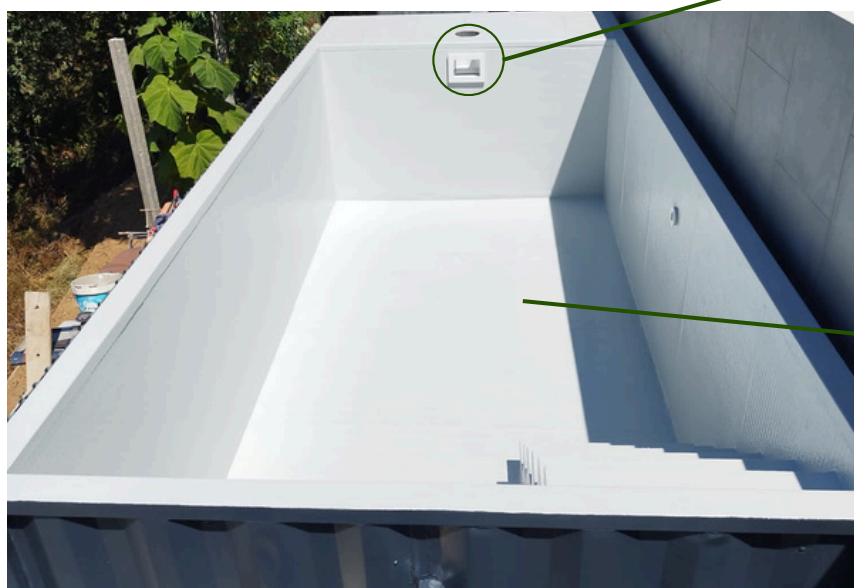

PRÉ INSTALAÇÃO PARA ELETRÓLISE

BOMBA COM FILTRO DE AREIA

SKIMMER

ESCADAS PARA ACESSO EM TOTAL SEGURANÇA

PORTAS DE CORRER PARA MELHOR ACESSO AO EQUIPAMENTO.

ESCADAS PARA ACESSO EM TOTAL SEGURANÇA

SKIMMER

ILUMINAÇÃO

VIDRO (OPÇÃO)

DECK COMPOSITO

SKIMMER

REVESTIMENTO EM
POLIUREIA, COR FINAL Á ESCOLHA

PISCINA DE 6 METROS

PISCINA DE 8 METROS

PISCINA DE 12 METROS

EQUIPAMENTOS INCLUIDOS

Piscina entregue pronta a funcionar

- 1 x CONTENTOR MARÍTIMO NOVO
- 1 x SKIMMER
- 1 x TOMADA DE ASPIRAÇÃO
- 2 x INJETORES DE CIRCULAÇÃO DE ÁGUA
- 1 x RALO DE FUNDO
- 1 x ILUMINAÇÃO
- 1 x ESCADAS INTERIORES
- 1 x QUADRO ELECTRICO
- 1 x FILTRO DE AREIA
- 1 x BOMB ELECTRICA
- INTERIOR REVESTIDO COM POLIUREIA. COR FINAL Á ESCOHA. OU TELA EM VINIL.
- DECK COMPOSITO
- PINTURA EXTERIOR, COM COR Á ESCOLHA