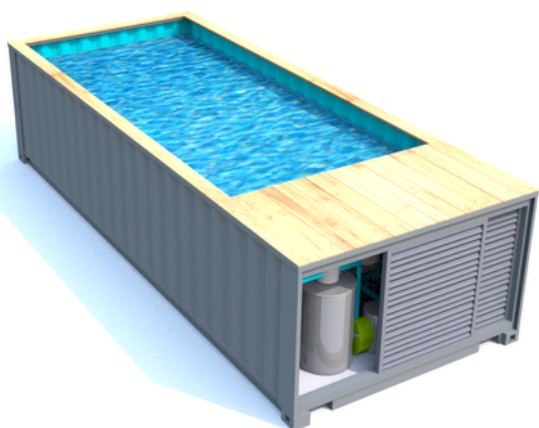

FICHA TÉCNICA PISCINAS EM CONTENTORES MARÍTIMOS

**SISTEMA
PLUG & PLAY
100% PORTÁTIL**

QUADRO ELÉTRICO DEDICADO PARA

- ILUMINAÇÃO
- ELETRÓLISE
- BOMBA E FILTRO
- ILUMINAÇÃO INTERIOR LED
- CORTE GERAL DE SEGURANÇA
- DISJUNTOR DE RESERVA

PRÉ INSTALAÇÃO PARA ELETRÓLISE

BOMBA COM FILTRO DE AREIA

SKIMMER

ESCADAS PARA ACESSO EM TOTAL SEGURANÇA

PORTAS DE CORRER PARA MELHOR ACESSO AO EQUIPAMENTO.

ESCADAS PARA ACESSO EM TOTAL SEGURANÇA

SKIMMER

ILUMINAÇÃO

VIDRO (OPÇÃO)

DECK COMPOSITO

SKIMMER

REVESTIMENTO EM
POLIUREIA, COR FINAL Á ESCOLHA

PISCINA DE 6 METROS

PISCINA DE 8 METROS

PISCINA DE 12 METROS

EQUIPAMENTOS INCLUIDOS

Piscina entregue pronta a funcionar

- 1 x CONTENTOR MARÍTIMO NOVO
- 1 x SKIMMER
- 1 x TOMADA DE ASPIRAÇÃO
- 2 x INJETORES DE CIRCULAÇÃO DE ÁGUA
- 1 x RALO DE FUNDO
- 1 x ILUMINAÇÃO
- 1 x ESCADAS INTERIORES
- 1 x QUADRO ELECTRICO
- 1 x FILTRO DE AREIA
- 1 x BOMB ELECTRICA
- INTERIOR REVESTIDO COM POLIUREIA. COR FINAL Á ESCOHA. OU TELA EM VINIL.
- DECK COMPOSITO
- PINTURA EXTERIOR, COM COR Á ESCOLHA