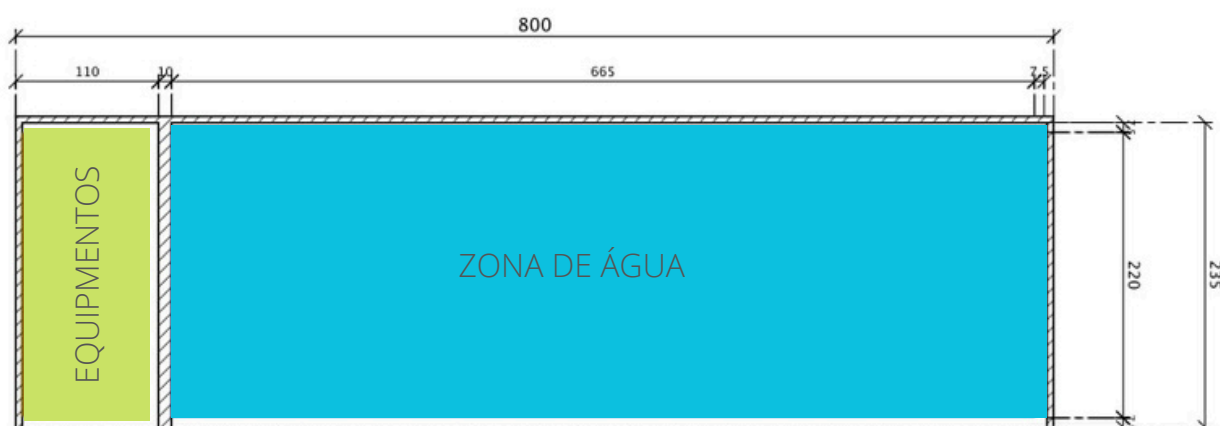

VIDRO (OPÇÃO)

DECK COMPOSITO

SKIMMER

REVESTIMENTO EM
POLIUREIA, COR FINAL Á ESCOLHA

PISCINA DE 6 METROS

PISCINA DE 8 METROS

PISCINA DE 12 METROS

EQUIPAMENTOS INCLUIDOS

ALTURA INTERIOR = 125 CM

PISCINA DE 6 METROS

19.900€

PISCINA 8 METROS

25.900€

PISCINA 12 METROS

29.900€

EQUIPAMENTO ASTRAL POOL OU EQUIVALENTE
TRANSPORTE INCLUIDO PARA PORTUGAL CONTINENTAL