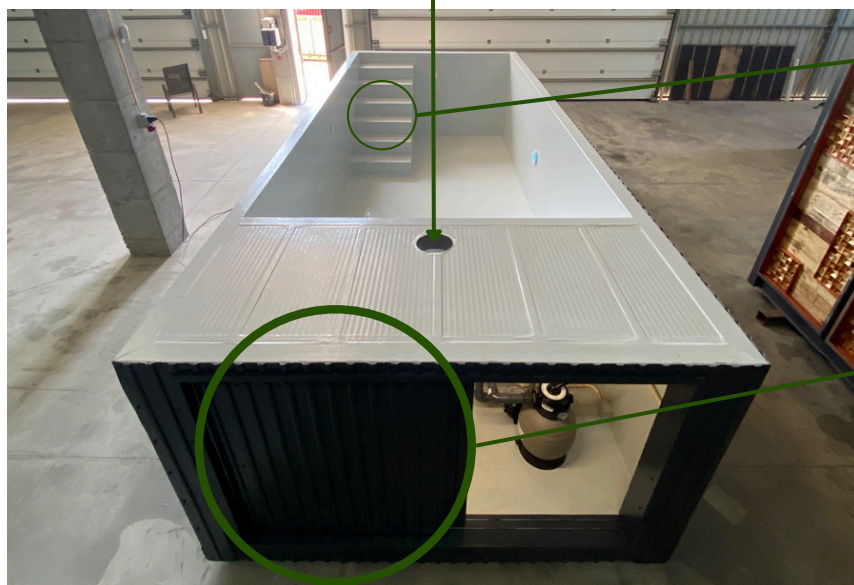

FICHA TÉCNICA PISCINAS EM CONTENTORES MARÍTIMOS

**SISTEMA
PLUG & PLAY
100% PORTÁTIL**

QUADRO ELÉTRICO DEDICADO PARA

- ILUMINAÇÃO
- ELETRÓLISE
- BOMBA E FILTRO
- ILUMINAÇÃO INTERIOR LED
- CORTE GERAL DE SEGURANÇA
- DISJUNTOR DE RESERVA

PRÉ INSTALAÇÃO PARA ELETRÓLISE

BOMBA COM FILTRO DE AREIA

SKIMMER

ESCADAS PARA ACESSO EM TOTAL SEGURANÇA

PORTAS DE CORRER PARA MELHOR ACESSO AO EQUIPAMENTO.

ESCADAS PARA ACESSO EM TOTAL SEGURANÇA

SKIMMER

ILUMINAÇÃO

VIDRO (OPÇÃO)

DECK COMPOSITO

SKIMMER

REVESTIMENTO EM
POLIUREIA, COR FINAL Á ESCOLHA

PISCINA DE 6 METROS

PISCINA DE 8 METROS

PISCINA DE 12 METROS

EQUIPAMENTOS INCLUIDOS

Piscina entregue pronta a funcionar

- 1 x CONTENTOR MARÍTIMO NOVO
- 1 x SKIMMER
- 1 x TOMADA DE ASPIRAÇÃO
- 2 x INJETORES DE CIRCULAÇÃO DE ÁGUA
- 1 x RALO DE FUNDO
- 1 x ILUMINAÇÃO
- 1 x ESCADAS INTERIORES
- 1 x QUADRO ELECTRICO
- 1 x FILTRO DE AREIA
- 1 x BOMB ELECTRICA
- INTERIOR REVESTIDO COM POLIUREIA. COR FINAL Á ESCOHA. OU TELA EM VINIL.
- DECK COMPOSITO
- PINTURA EXTERIOR, COM COR Á ESCOLHA