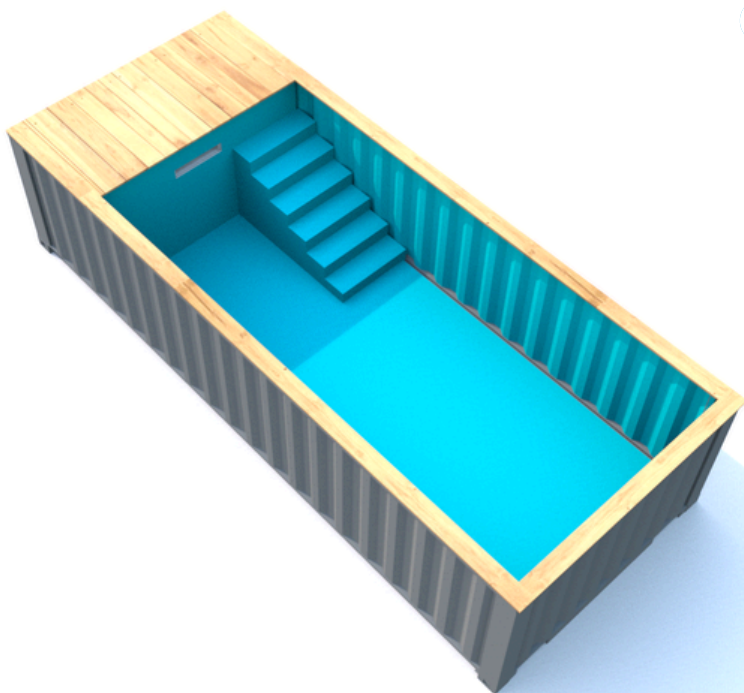

FICHA TÉCNICA PISCINAS EM CONTENTORES MARÍTIMOS

**SISTEMA
PLUG & PLAY
100% PORTÁTIL**

QUADRO ELÉTRICO DEDICADO PARA

- ILUMINAÇÃO
- ELETRÓLISE
- BOMBA E FILTRO
- ILUMINAÇÃO INTERIOR LED
- CORTE GERAL DE SEGURANÇA
- DISJUNTOR DE RESERVA

PRÉ INSTALAÇÃO PARA ELETRÓLISE

BOMBA COM FILTRO DE AREIA

SKIMMER

ESCADAS PARA ACESSO EM TOTAL SEGURANÇA

PORTAS DE CORRER PARA MELHOR ACESSO AO EQUIPAMENTO.

ESCADAS PARA ACESSO EM TOTAL SEGURANÇA

SKIMMER

ILUMINAÇÃO

VIDRO (OPÇÃO)

DECK COMPOSITO

SKIMMER

REVESTIMENTO EM
POLIUREIA, COR FINAL Á ESCOLHA

PISCINA DE 6 METROS

PISCINA DE 8 METROS

PISCINA DE 12 METROS

EQUIPAMENTOS INCLUIDOS