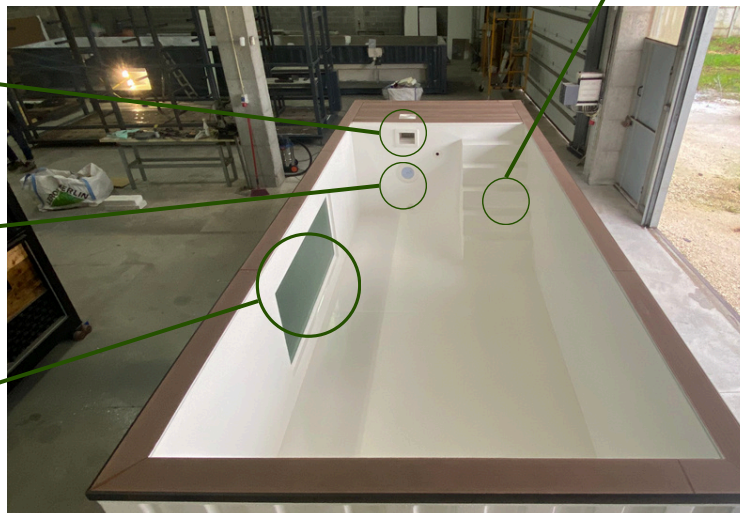

PRÉ INSTALAÇÃO PARA ELETRÓLISE

BOMBA COM FILTRO DE AREIA

SKIMMER

ESCADAS PARA ACESSO EM TOTAL SEGURANÇA

PORTAS DE CORRER PARA MELHOR ACESSO AO EQUIPAMENTO.

ESCADAS PARA ACESSO EM TOTAL SEGURANÇA

SKIMMER

ILUMINAÇÃO

VIDRO (OPÇÃO)

DECK COMPOSITO

SKIMMER

REVESTIMENTO EM
POLIUREIA, COR FINAL Á ESCOLHA

PISCINA DE 6 METROS

PISCINA DE 8 METROS

PISCINA DE 12 METROS

EQUIPAMENTOS INCLUIDOS

Piscina entregue pronta a funcionar

- 1 x CONTENTOR MARÍTIMO NOVO
- 1 x SKIMMER
- 1 x TOMADA DE ASPIRAÇÃO
- 2 x INJETORES DE CIRCULAÇÃO DE ÁGUA
- 1 x RALO DE FUNDO
- 1 x ILUMINAÇÃO
- 1 x ESCADAS INTERIORES
- 1 x QUADRO ELECTRICO
- 1 x FILTRO DE AREIA
- 1 x BOMB ELECTRICA
- INTERIOR REVESTIDO COM POLIUREIA. COR FINAL Á ESCOHA. OU TELA EM VINIL.
- DECK COMPOSITO
- PINTURA EXTERIOR, COM COR Á ESCOLHA