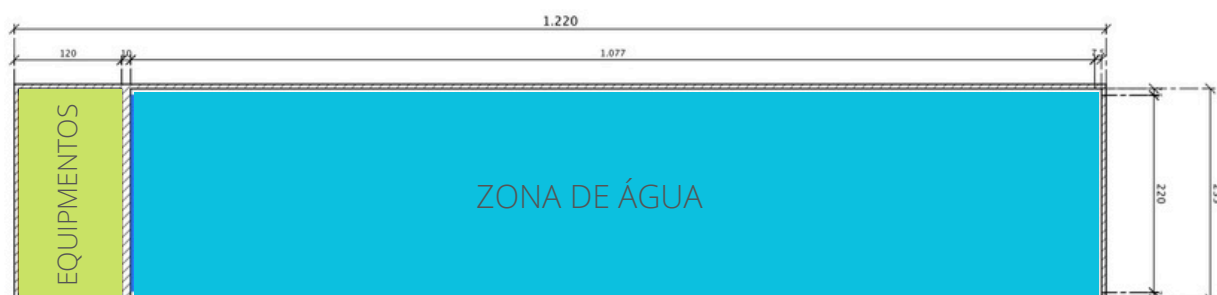

VIDRO (OPÇÃO)

DECK COMPOSITO

SKIMMER

REVESTIMENTO EM
POLIUREIA, COR FINAL Á ESCOLHA

PISCINA DE 6 METROS

PISCINA DE 8 METROS

PISCINA DE 12 METROS

EQUIPAMENTOS INCLUIDOS

ALTURA INTERIOR = 125 CM

PISCINA DE 6 METROS

19.900€

PISCINA 8 METROS

25.900€

PISCINA 12 METROS

29.900€

EQUIPAMENTO ASTRAL POOL OU EQUIVALENTE
TRANSPORTE INCLUIDO PARA PORTUGAL CONTINENTAL