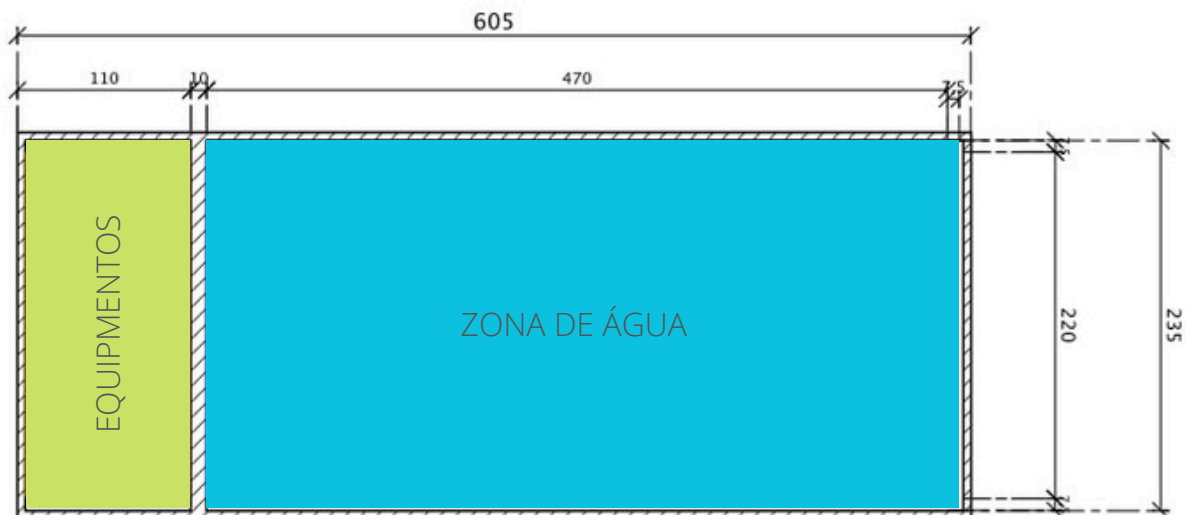

VIDRO (OPÇÃO)

DECK COMPOSITO

SKIMMER

REVESTIMENTO EM
POLIUREIA, COR FINAL Á ESCOLHA

PISCINA DE 6 METROS

PISCINA DE 8 METROS

PISCINA DE 12 METROS

EQUIPAMENTOS INCLUIDOS

ALTURA INTERIOR = 125 CM

PISCINA DE 6 METROS

19.900€

PISCINA 8 METROS

25.900€

PISCINA 12 METROS

29.900€

EQUIPAMENTO ASTRAL POOL OU EQUIVALENTE
TRANSPORTE INCLUIDO PARA PORTUGAL CONTINENTAL